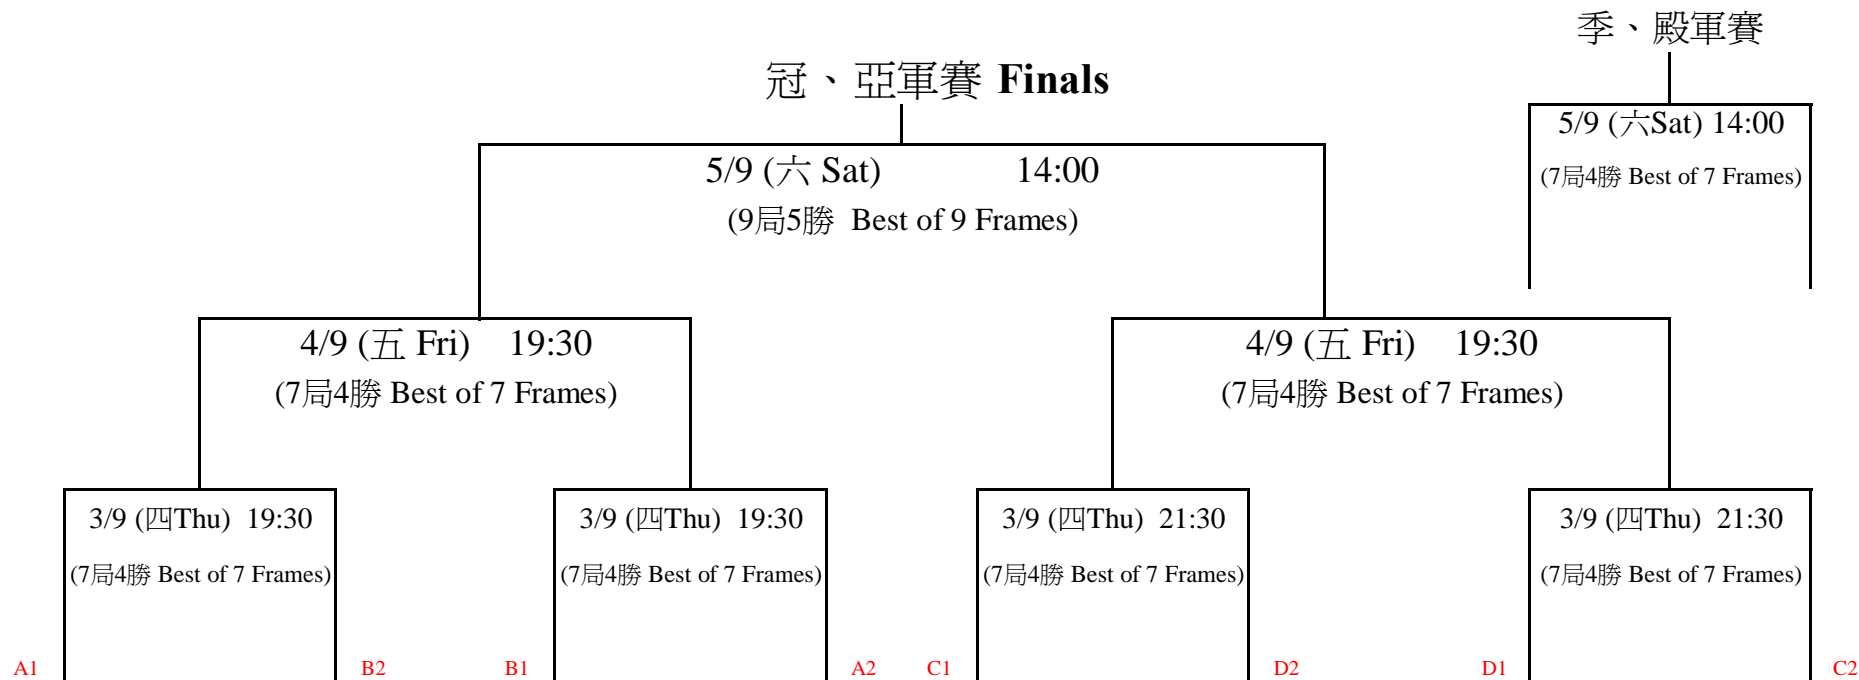

# 2009香港女子英式6個紅球公開賽

## Hong Kong Women 6-Red Snooker Open Championship 2009

八強半準決賽至決賽 **QUARTER-FINALS TO FINALS**

比賽場地 **Venue** : 沙龍桌球會 **Salem Billiard Club Limited**

地址 : 新界沙田瀝源路7號娛樂城 3/F      電話 : 2698-3099

Address : 3/F., Fun City, 7 Lek Yuen Street, Shatin, New Territories      Phone : 2698-3099