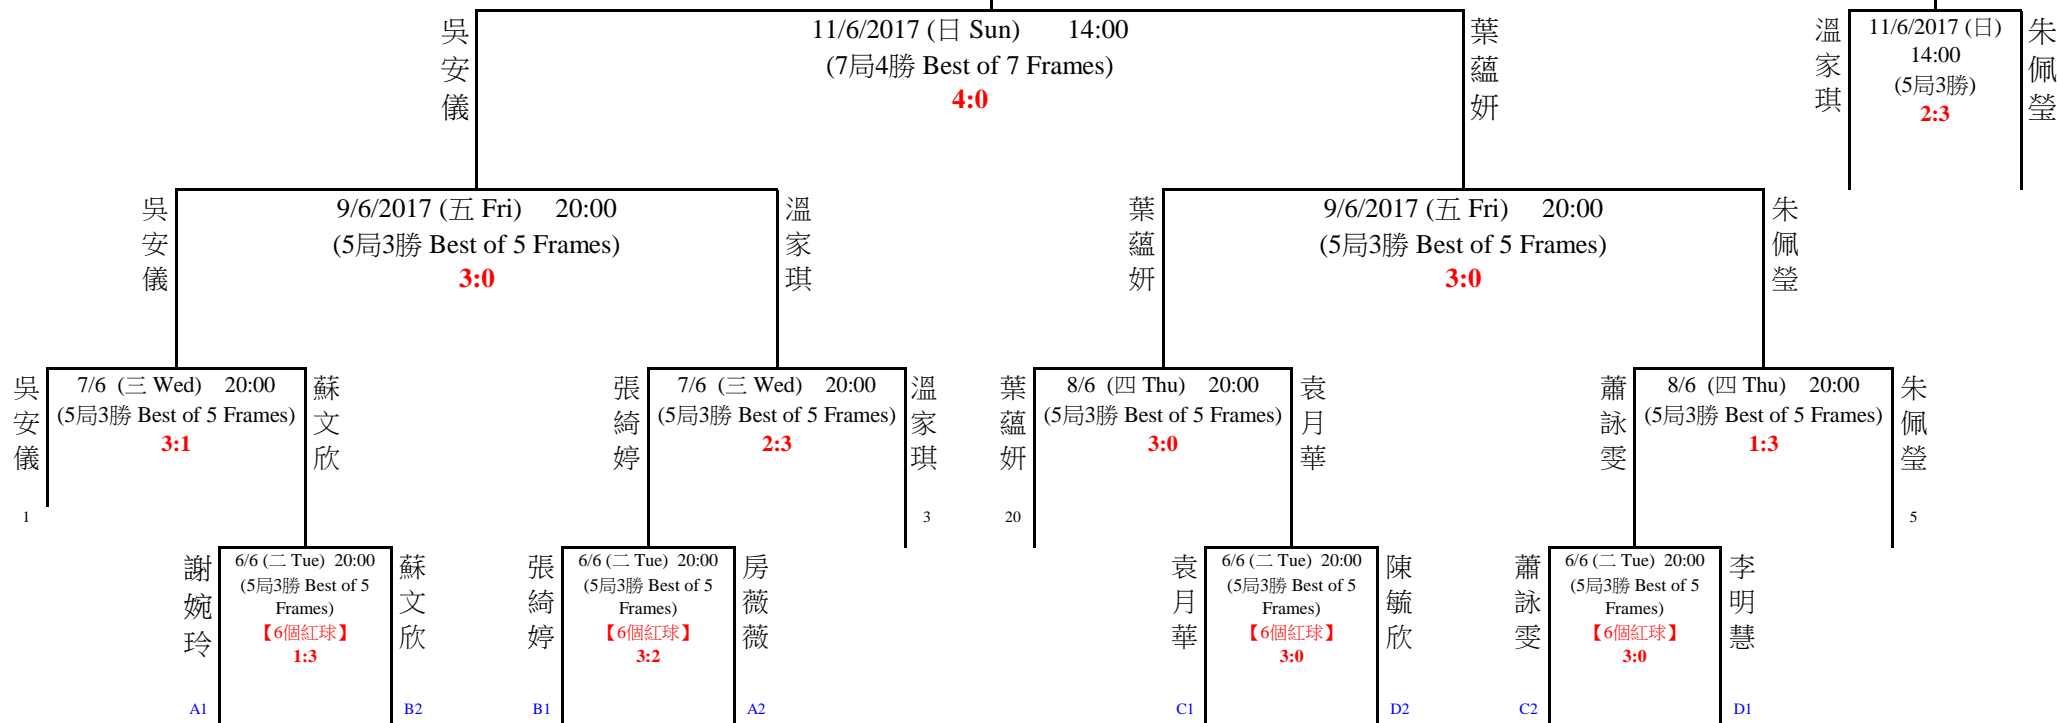

2017香港女子英式桌球公開賽

Hong Kong Women Snooker Open Championship 2017

比賽場地 Venue : 世界147桌球會 World Snooker Club 147

地址 : 香港上環皇后大道中328號中源中心一樓 電話 : 2851 3363

Address : 1/F, Midland Centre, 328 Queen's Road Central, Sheung Wan, HK Tel : 2851 3363

冠軍賽 Finals [吳安儀]

季軍賽 [朱佩瑩]

網頁Web-site : <http://www.hkbilliardsports.org.hk/>

註 Remarks :

- (1) 12強至決賽賽事採用單淘汰。12強採用【6個紅球】5局3勝制；8強至決賽採用【15個紅球】，8強、4強及季殿軍賽採用5局3勝制，決賽採用7局4勝制。
  Last 12 to Finals : using knock-out system. Last 12 : [6-Red format] Best of 5 frames. Quarter-Finals to Finals : [15-Red format], Quarter-Finals, Semi-Finals & 2nd Runner-up Match - Best of 5 frames; Finals - Best of 7 Frames.
- (2) 參賽者遲於開賽時間到達比賽場館報到則負一局；再遲於指定時間15分鐘到達比賽場館報到作棄權論，報名費概不發還。
  Any player who is late for the Match will lose 1 frame and 15 minutes late will lose the Match and entry fee will be forfeited.
- (3) 參賽者必須穿著整齊服裝(長褲、恤衫/T恤及皮鞋/波鞋)，否則不准出賽。8強至決賽參賽者必須穿著傳統比賽服裝(長袖純色恤衫、長西褲、背心、煲呔、皮鞋及襪)，否則不准出賽。
  Tournament standard dress is required from Quarter-Finals: Long sleeve predominately plain coloured shirt or blouse, trousers, waistcoat, bow tie and dark leather shoes must be worn.
- (4) 場館負責登記一棒最高度數記錄。Officials of venue will record the highest break of each match.

如有任何查詢，請致電香港桌球總會(賽事總監黃有為先生 電話：9031 3653 總裁判池嘉誠先生 電話：9304 3385)

Enquiry: HKBSCC (Mr. Wong Yau Wai - Tournament Director : 9031 3653 or Mr. Sunny Chee - Chief Referee : 9304 3385)