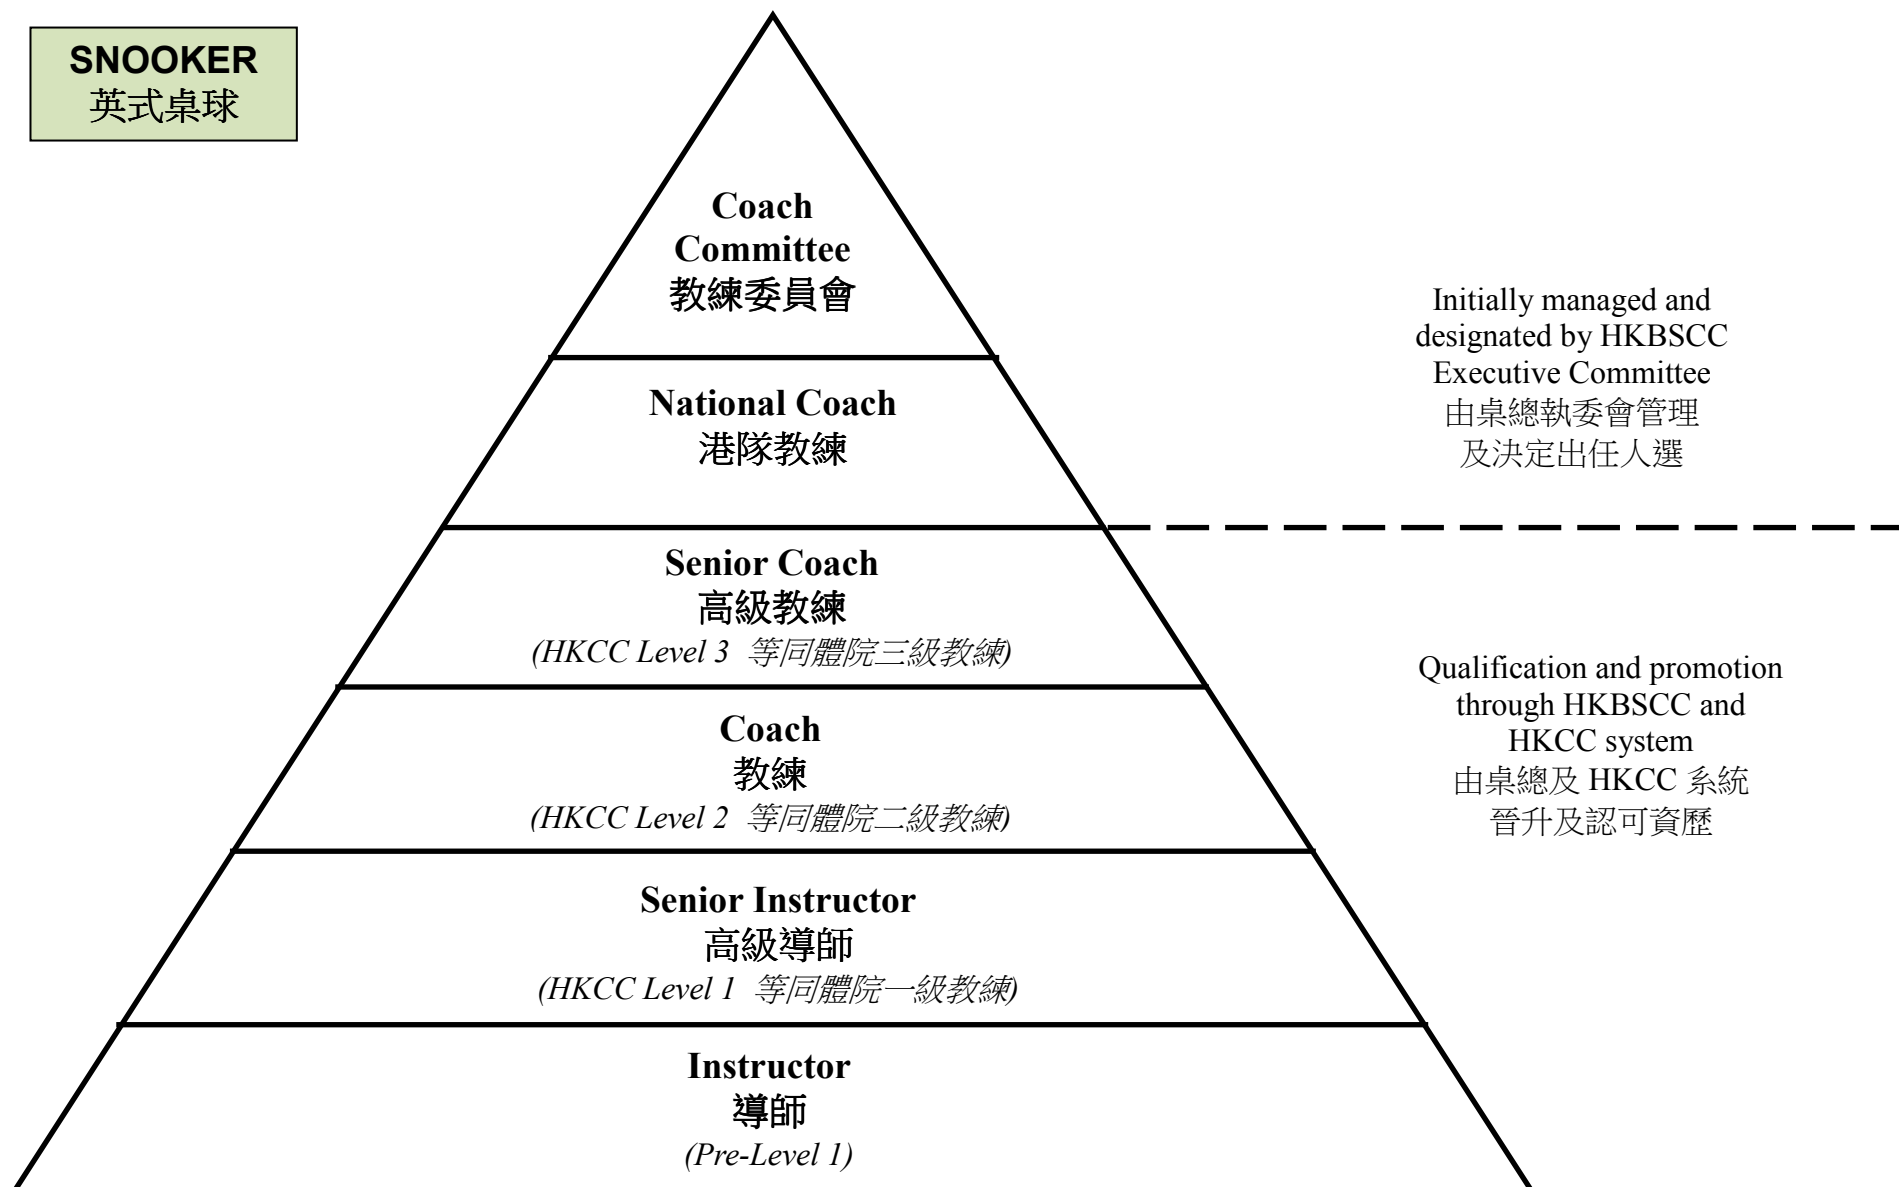

Coach Structure 教練架構

SNOOKER
英式桌球

Athlete Feeder Pyramid 運動員進程表

SNOOKER
英式桌球