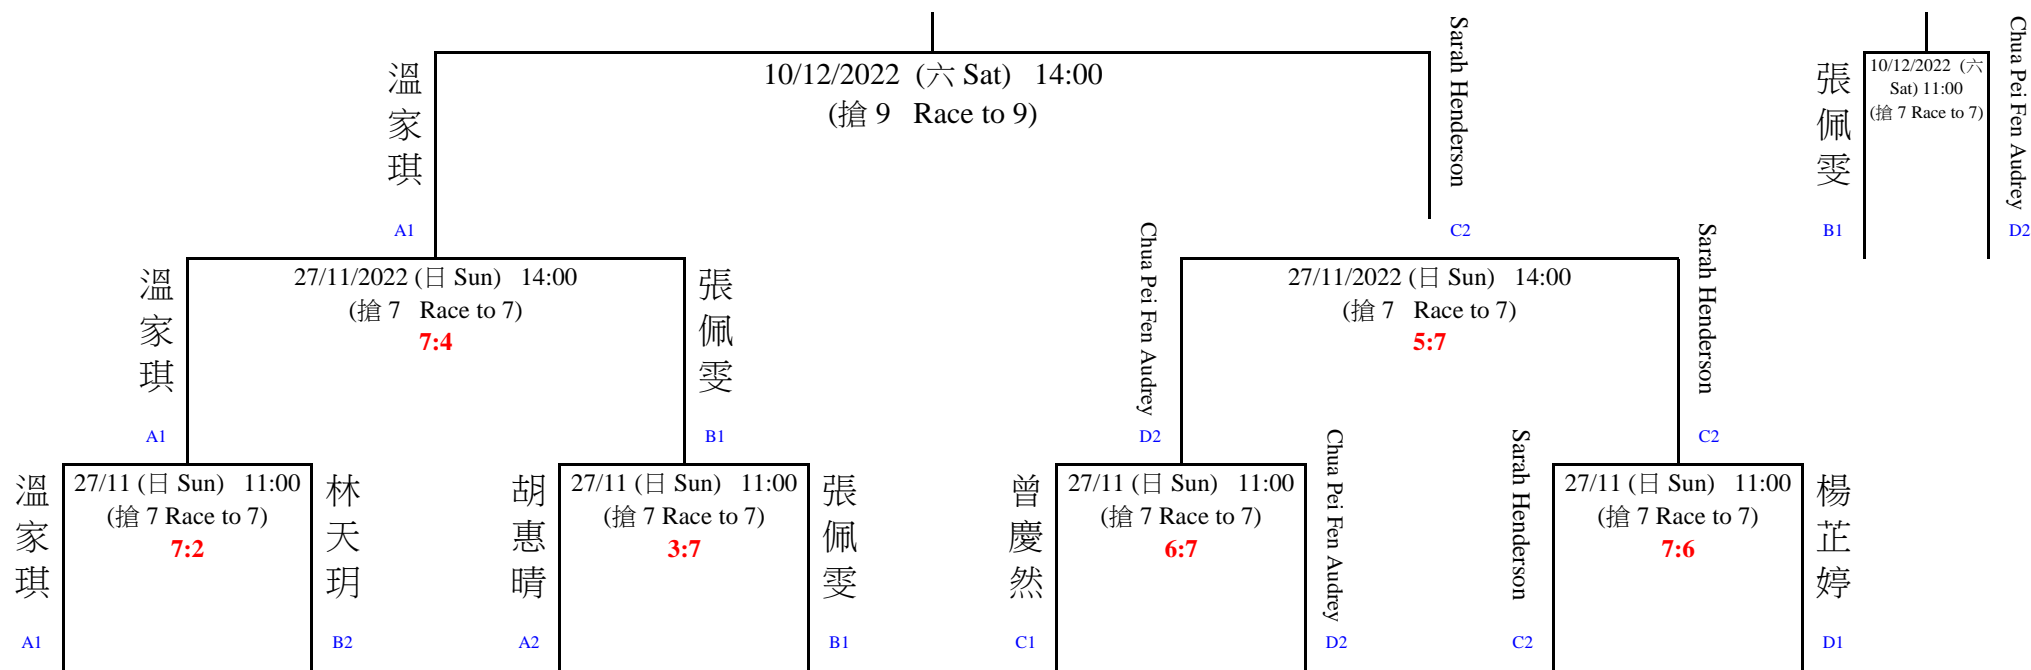

2022香港美式10號球公開賽 Hong Kong 10-Ball Pool Open Championship 2022

【女子組 Women Event】

比賽場地 Venue：新旺桌球會 Sun Mong Club

地址：九龍紅磡馬頭圍道37號紅磡商業中心B座3樓 電話：2882 3312

Address：3/F, Tower B, Hung Hom Commercial Centre, Ma Tau Wai Road, Hung Hom, Kowloon

Tel.：2882 3312

冠軍賽 Final

季軍賽

賽制 Rules：所有賽事採用輪流開球。All matches are by the alternate break.

網頁Web-site：<http://www.hkbilliardsports.org.hk/>

註 Remarks：

1. 賽事採用單淘汰制，八強至四強及季軍賽 - 搶7；決賽 - 搶9。Single Elimination Format：Quarter-Finals to Semi-Finals and 2nd Runner-up Match - Race to 7, Final - Race to 9.
2. 參賽者遲於開賽時間到達比賽場館報到則負一局，遲於10分鐘則負兩局，遲於15分鐘均作棄權論，報名費概不發還。
   Any player who is late for reporting for less than 10 minutes will lose 1 rack, more than 10 minutes but less than 15 minutes late will lose 2 racks and more than 15 minutes late will lose the Match and entry fee will be forfeited.
3. 八強至決賽參賽者必須穿著整齊服裝（純色有領T-恤、長西褲及皮鞋），否則不准出賽。

Players entering Quarter Finals to Final must dress properly (pure color polo shirt, black trousers and leather shoes).

如有任何查詢，請致電香港桌球總會（賽事總監陳榮忠先生 電話：9435 1069

總裁判梁展豫先生 電話：9672 1520)

Enquiry：HKBSCC (Mr. Chan Wing Chung - Tournament Director：9435 1069

Mr. Leung Chin Yu - Chief Referee：9672 1520).