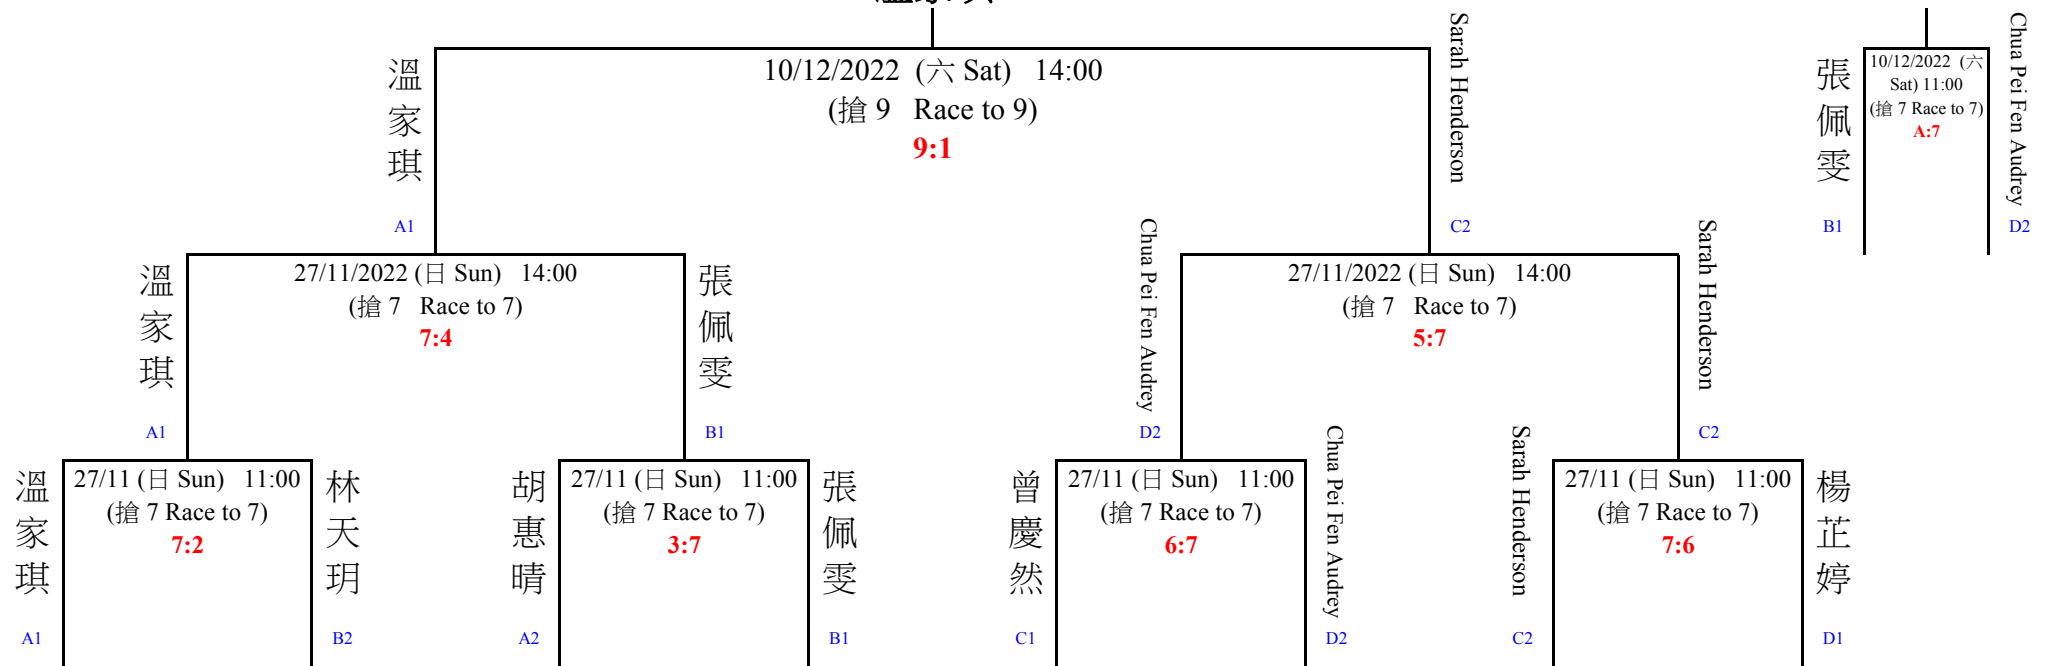

2022香港美式10號球公開賽 Hong Kong 10-Ball Pool Open Championship 2022

【女子組 Women Event】

比賽場地 Venue：新旺桌球會 Sun Mong Club

地址：九龍紅磡馬頭圍道37號紅磡商業中心B座3樓 電話：2882 3312

Address：3/F, Tower B, Hung Hom Commercial Centre, Ma Tau Wai Road, Hung Hom, Kowloon

Tel.：2882 3312

冠軍賽 Final

溫家琪

季軍賽

Chua Pei Fen Audrey

賽制 Rules：所有賽事採用輪流開球。All matches are by the alternate break.

網頁Web-site：<http://www.hkbilliardsports.org.hk/>

註 Remarks：

- (1) 賽事採用單淘汰制，八強至四強及季軍賽 - 搶7；決賽 - 搶9。Single Elimination Format：Quarter-Finals to Semi-Finals and 2nd Runner-up Match - Race to 7, Final - Race to 9.
- (2) 參賽者遲於開賽時間到達比賽場館報到則負一局，遲於10分鐘則負兩局，遲於15分鐘均作棄權論，報名費概不發還。
  Any player who is late for reporting for less than 10 minutes will lose 1 rack, more than 10 minutes but less than 15 minutes late will lose 2 racks and more than 15 minutes late will lose the Match and entry fee will be forfeited.
- (3) 八強至決賽參賽者必須穿著整齊服裝（純色有領T-恤、長西褲及皮鞋），否則不准出賽。
  Players entering Quarter Finals to Final must dress properly (pure color polo shirt, black trousers and leather shoes).

如有任何查詢，請致電香港桌球總會（賽事總監陳榮忠先生 電話：9435 1069

總裁判梁展豫先生 電話：9672 1520）

Enquiry：HKBSCC (Mr. Chan Wing Chung - Tournament Director：9435 1069

Mr. Leung Chin Yu - Chief Referee：9672 1520).