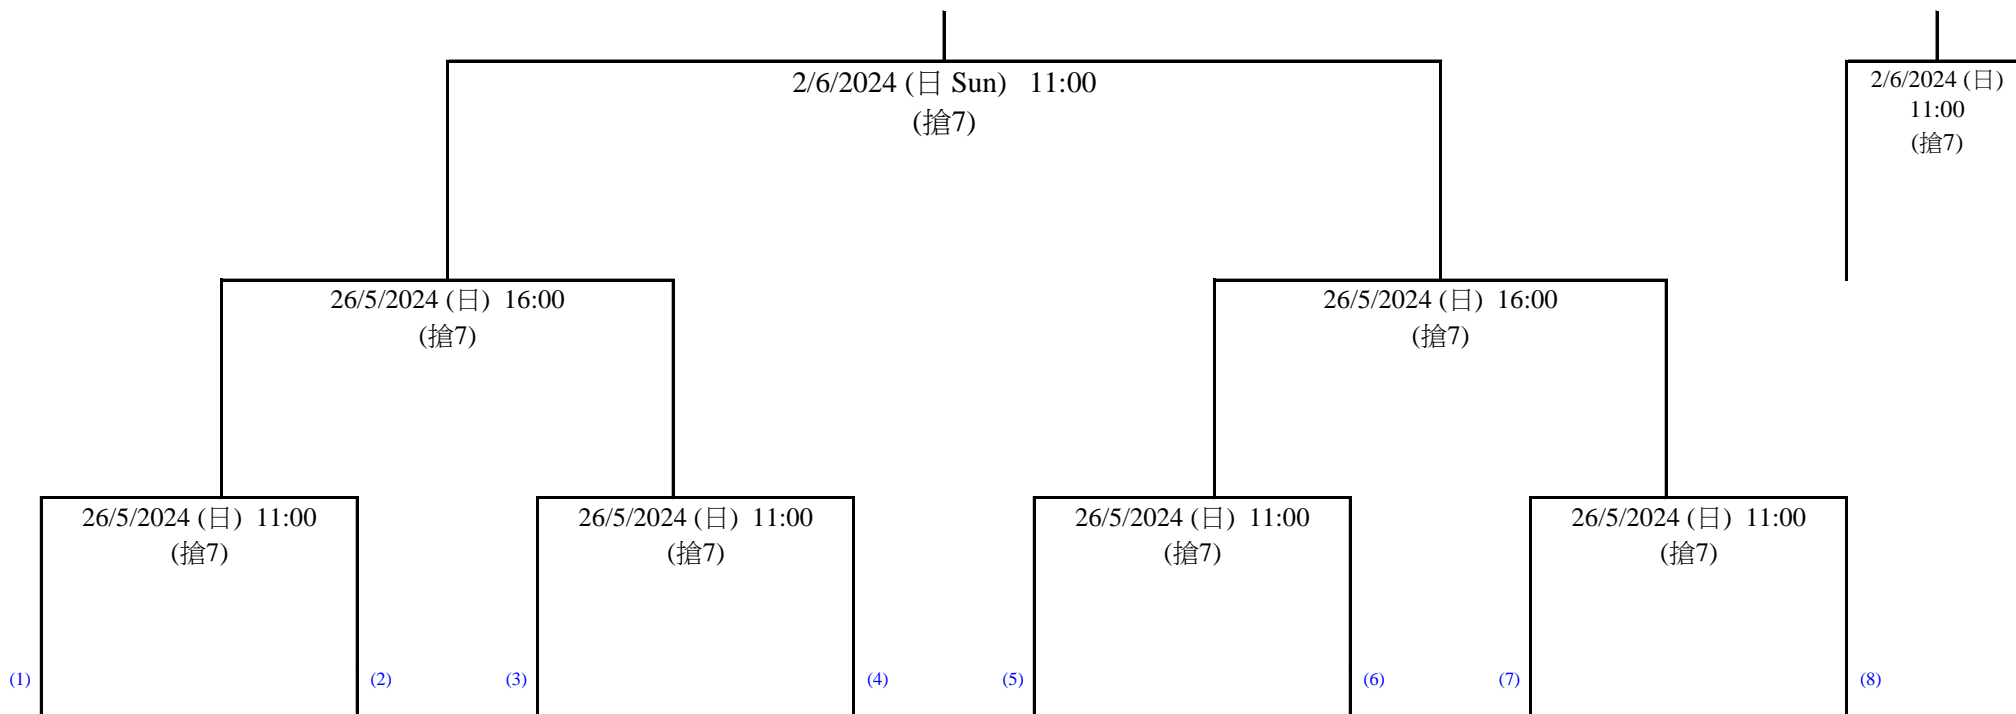

2024年校際美式桌球比賽 - 9號球

比賽場地：順利邨體育館 桌球中心

地址：九龍觀塘順利邨道

個人賽 (中學組)

冠軍賽 Finals

季軍賽

網頁Web-site : <http://www.hkbilliardsports.org.hk/>

註 Remarks :

- (1) 賽事採用單淘汰：8強至決賽以搶7進行。
- (2) 所有賽事採用世界美式桌球總會 (WPA) 最新比賽規例及本會特設之附例進行。
  附例 1：豁免『開球時要有3隻球越過頭線』之規例。
- (3) 參賽者遲於開賽時間到達比賽場館報到則負一局；再遲於指定時間15分鐘到達比賽場館報到作棄權論，報名費概不發還。
- (4) 參賽者必須穿著整齊之學校運動服(運動衫、運動褲及運動鞋)，否則不准出賽。

如有任何查詢，請致電中國香港桌球總會有限公司 (賽事總監成國棟先生 電話：9654 4392 總裁判陳榮忠先生 電話：9435 1069)