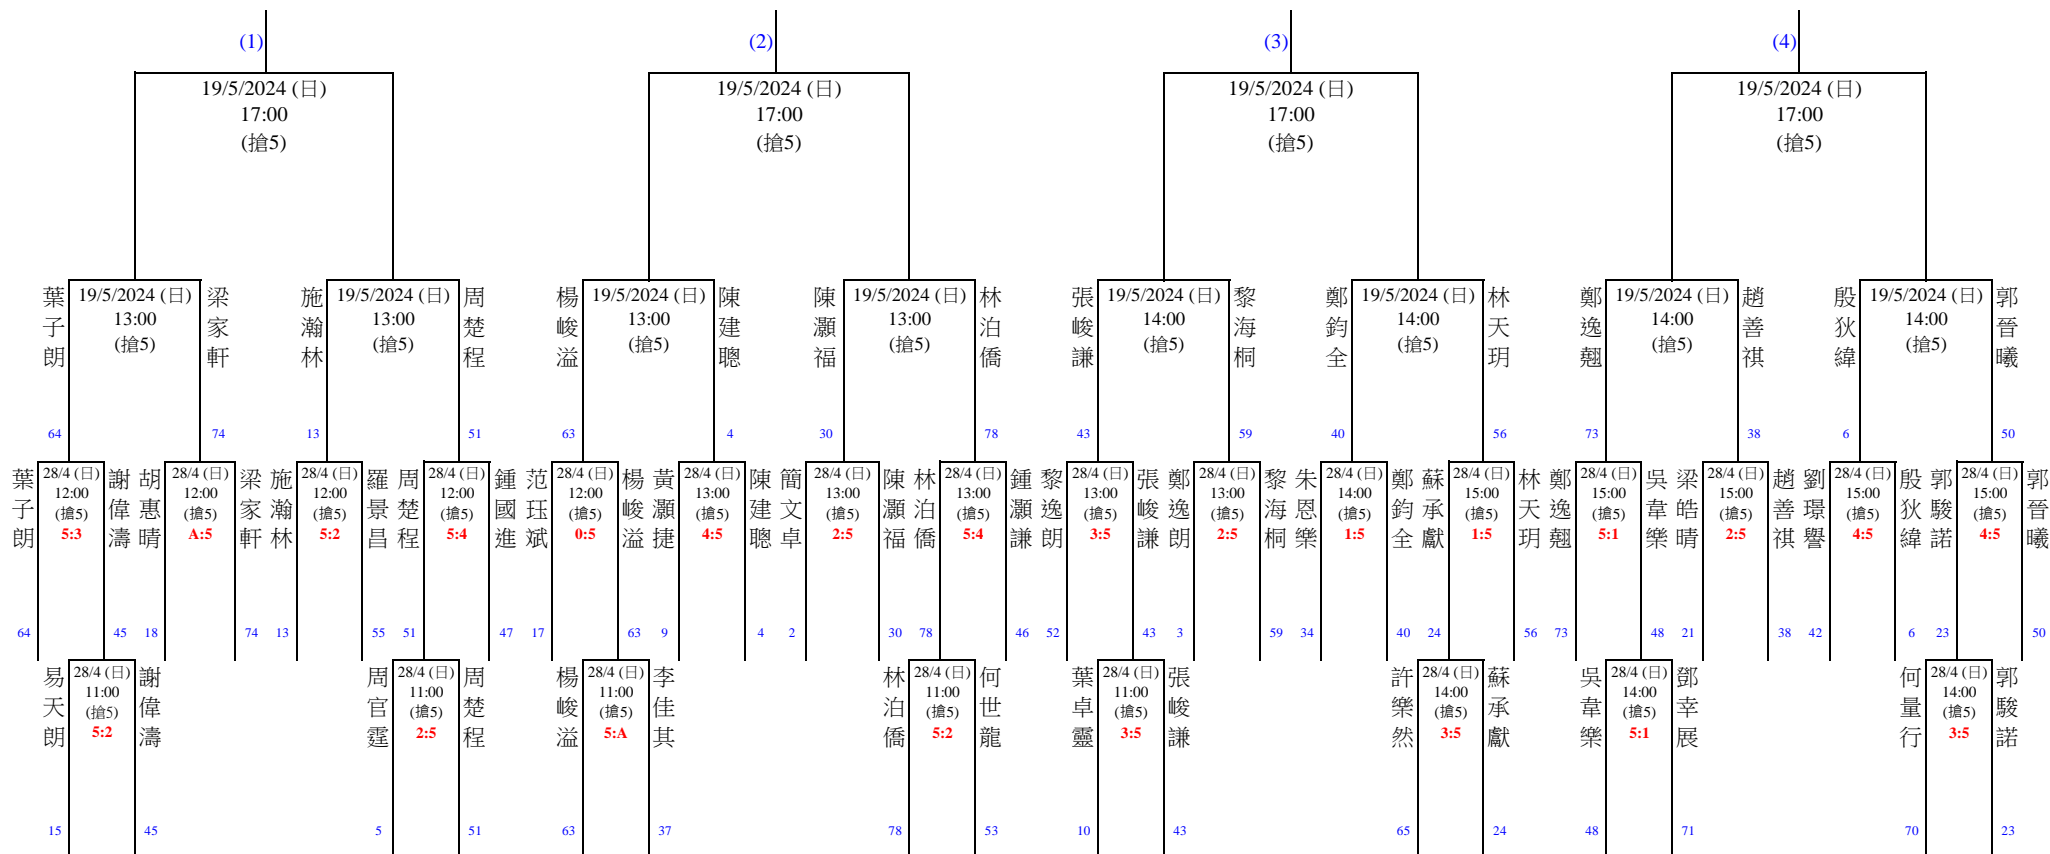

2024年校際美式桌球比賽 - 9號球

比賽場地：順利邨體育館 桌球中心

地址：九龍觀塘順利邨道

個人賽(中學組)

出線8強

出線8強

出線8強

出線8強