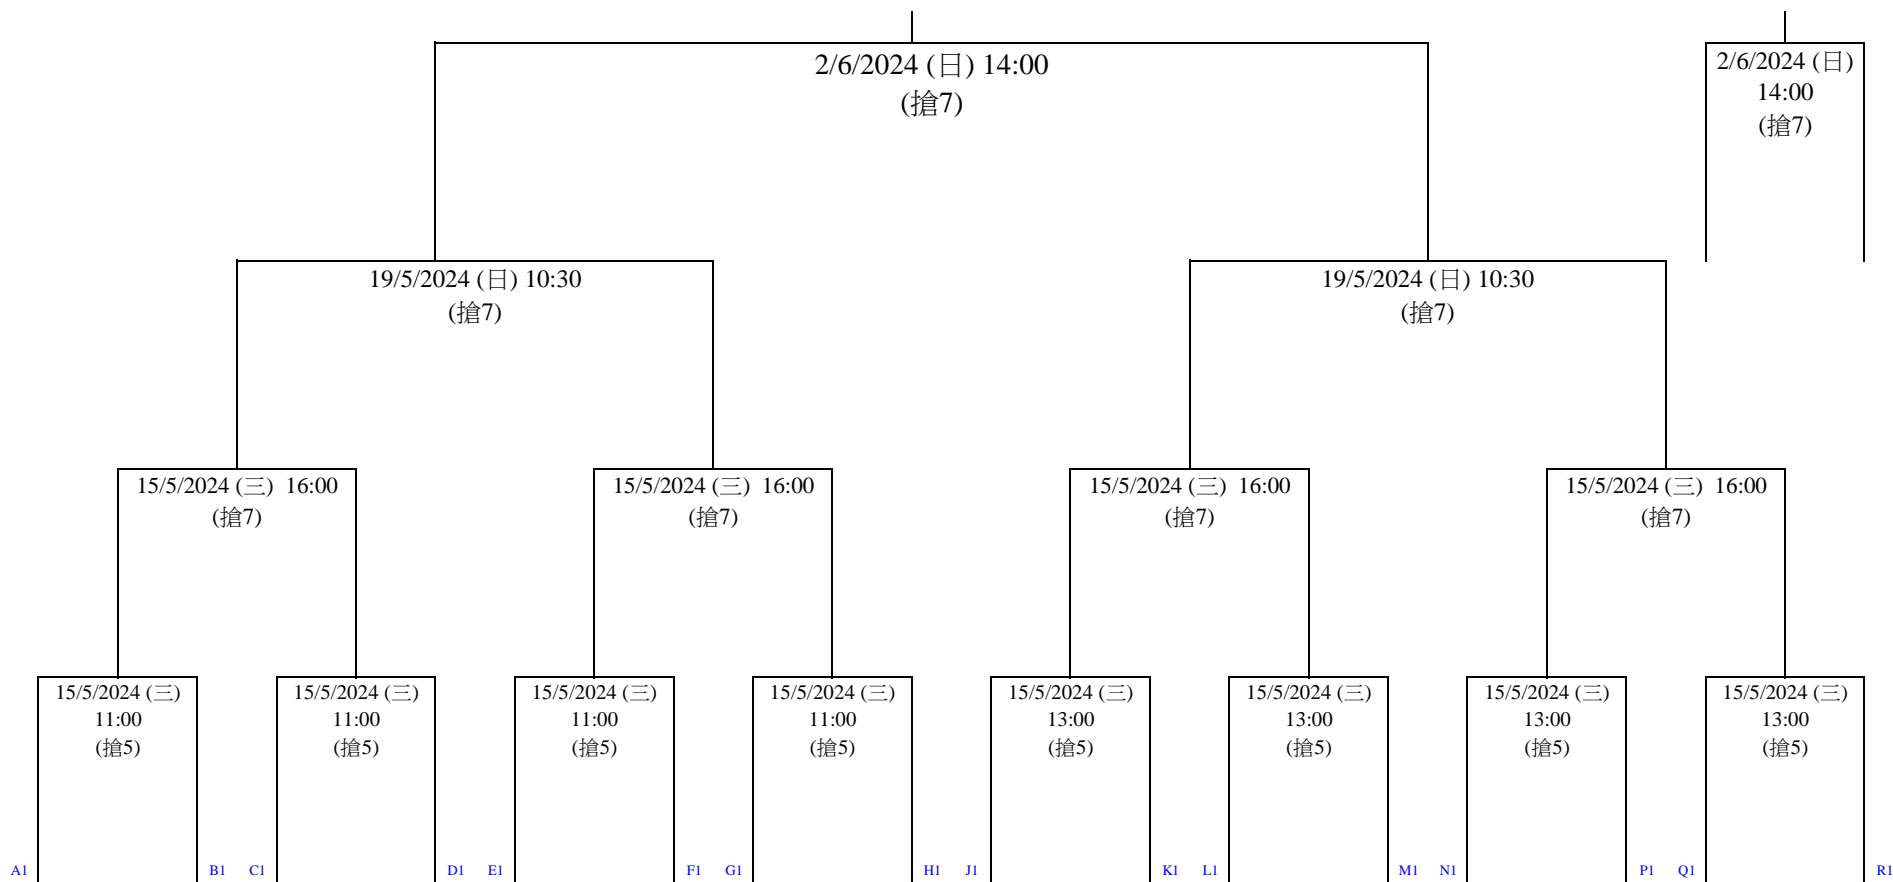

2024校際美式桌球比賽 - 9號球

比賽場地：順利邨體育館 桌球中心

地址：九龍觀塘順利邨道

隊際賽

冠軍賽

季軍賽

備註：

- (1) 16強至決賽賽事採用單淘汰形式，16強以搶5進行，8強至決賽以搶7進行。
- (2) 所有賽事採用世界美式桌球總會（WPA）最新比賽規例及本會特設之附例進行。
  附例 1：豁免『開球時要有3隻球越過頭線』之規例。
- (3) 參賽者遲於開賽時間到達比賽場館報到則負一局；再遲於指定時間15分鐘到達比賽場館報到作棄權論，報名費概不發還。
- (4) 參賽者必須穿著整齊之學校運動服(運動衫、運動褲及運動鞋)，否則不准出賽。

如有任何查詢，請致電中國香港桌球總會有限公司（賽事總監成國棟先生 電話：9654 4392 總裁判陳榮忠先生 電話：9435 1069）

網頁Web-site：<http://www.hkbilliardsports.org.hk/>

所有賽事採用輪流開球。