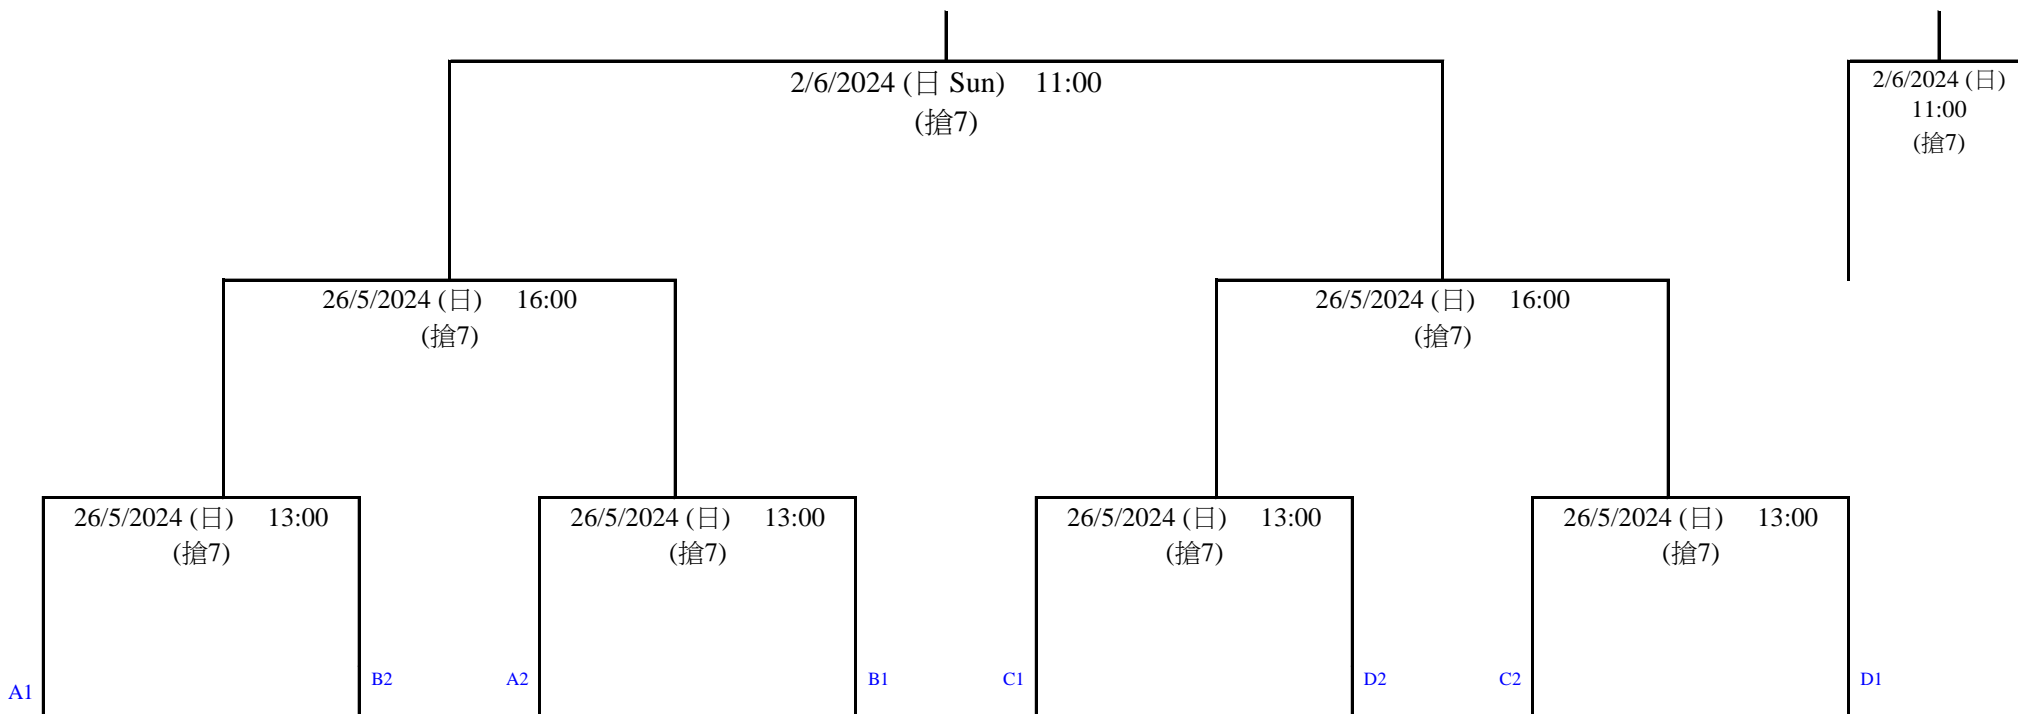

2024年校際美式桌球比賽 - 9號球

比賽場地：順利邨體育館 桌球中心

地址：九龍觀塘順利邨道

個人賽 (小學組)

冠軍賽 Finals

季軍賽

網頁Web-site : <http://www.hkbilliardsports.org.hk/>

註 Remarks :

- (1) 8強至決賽賽事採用單淘汰形式，以搶7進行。
- (2) 所有賽事採用世界美式桌球總會 (WPA) 最新比賽規例及本會特設之附例進行。
  附例 1：豁免『開球時要有3隻球越過頭線』之規例。
- (3) 參賽者遲於開賽時間到達比賽場館報到則負一局；再遲於指定時間15分鐘到達比賽場館報到作棄權論，報名費概不發還。
- (4) 參賽者必須穿著整齊之學校運動服(運動衫、運動褲及運動鞋)，否則不准出賽。

所有賽事採用輪流開球。

如有任何查詢，請致電中國香港桌球總會有限公司 (賽事總監成國棟先生 電話：9654 4392 總裁判陳榮忠先生 電話：9435 1069)