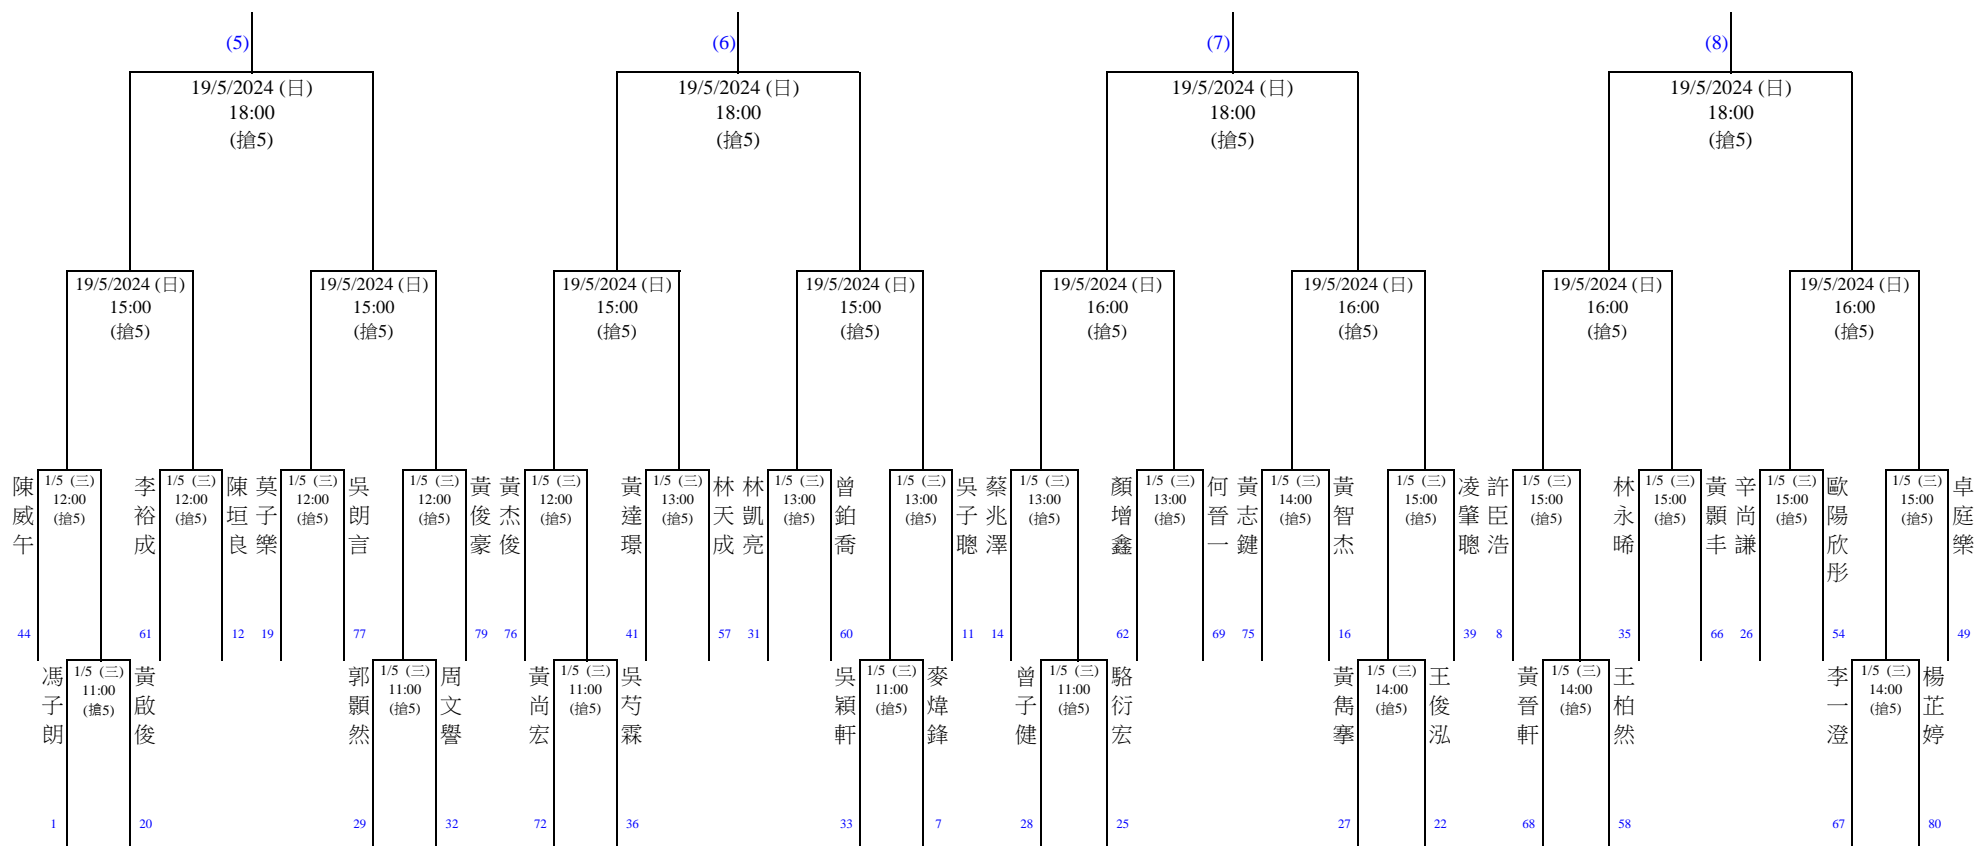

2024年校際美式桌球比賽- 9號球

Revised

比賽場地：順利邨體育館 桌球中心

地址：九龍觀塘順利邨道

個人賽(中學組)

出線8強

出線8強

出線8強

出線8強

網頁Web-site : <http://www.hkbilliardsports.org.hk/>

註 Remarks :

- (1) 賽事採用單淘汰制：初賽至16強以搶5進行，8強至決賽以搶7進行。
- (2) 所有賽事採用世界美式桌球總會 (WPA) 最新比賽規例及本會特設之附例進行。
  附例 1：豁免『開球時要有3隻球越過頭線』之規例。
- (3) 參賽者遲於開賽時間到達比賽場館報到則負一局；再遲於指定時間15分鐘到達比賽場館報到作棄權論，報名費概不發還。
- (4) 參賽者必須穿著整齊之學校運動服(運動衫、運動褲及運動鞋)，否則不准出賽。

所有賽事採用輪流開球。

如有任何查詢，請致電中國香港桌球總會有限公司 (賽事總監成國棟先生 電話：9654 4392 總裁判陳榮忠先生 電話：9435 1069)