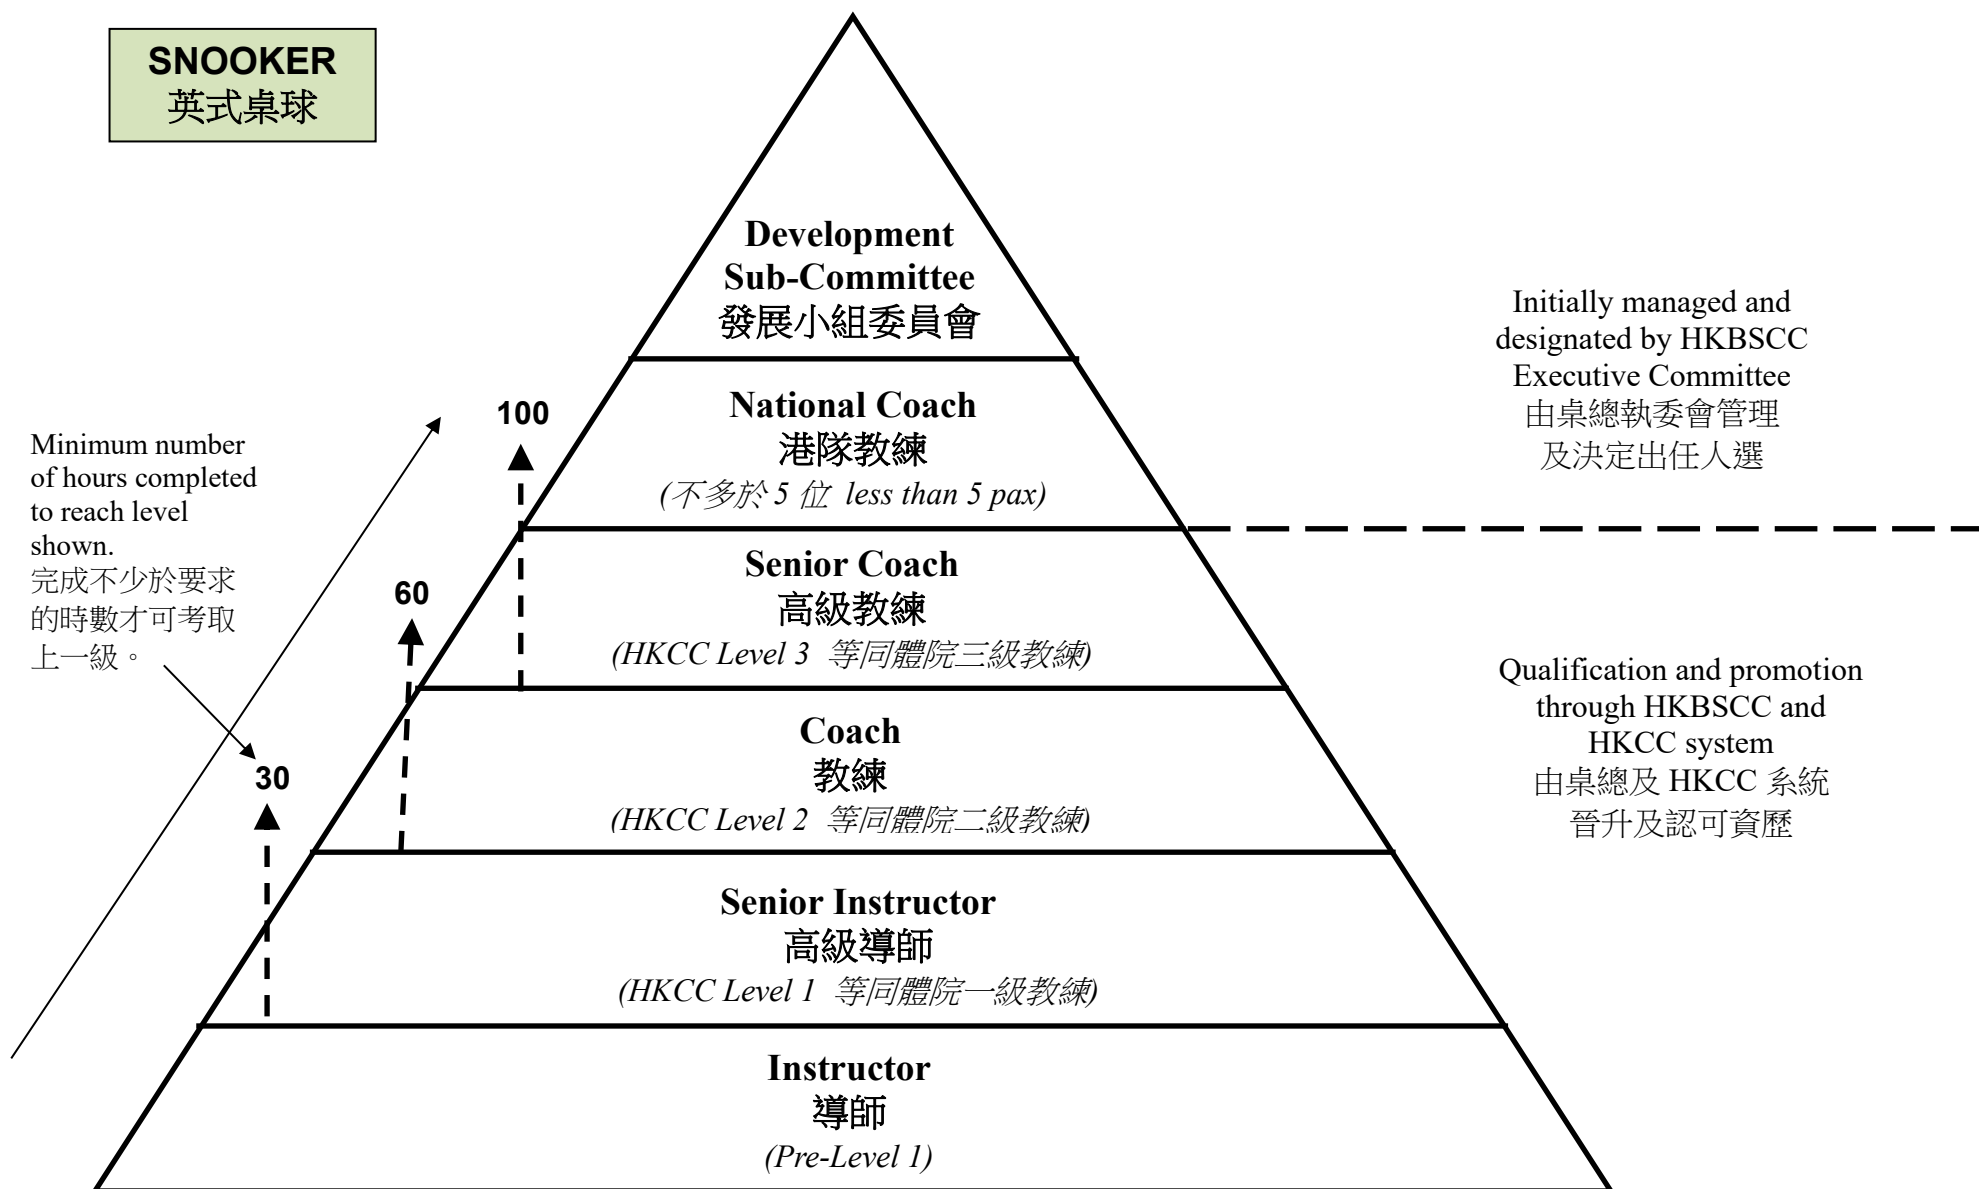

Coach Structure 教練架構

Athlete Feeder Pyramid 運動員進程表